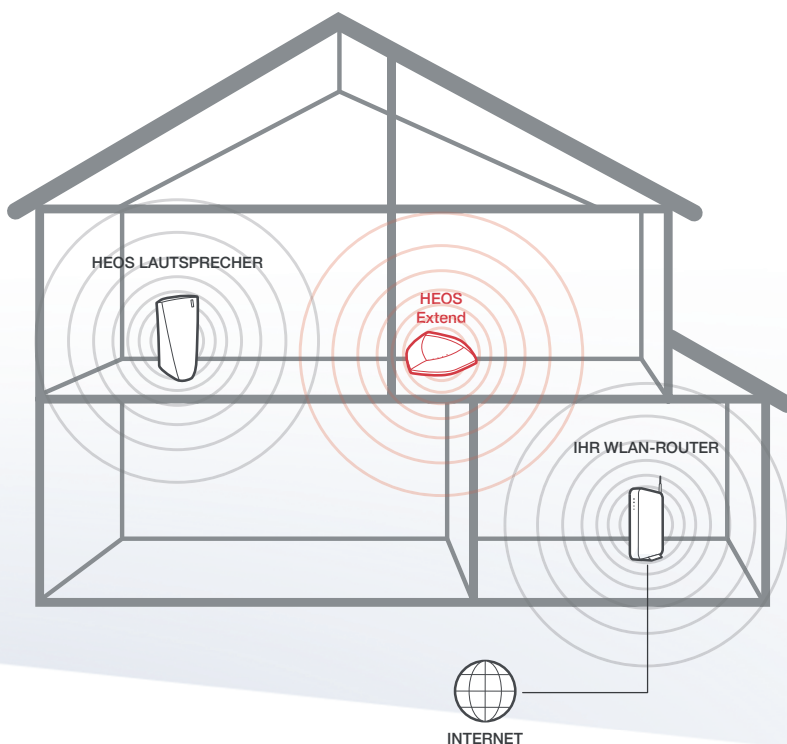

WLAN ACCESS POINT /
REPEATER

HEOS Extend

WLAN-ERWEITERUNG:
VERGRÖßERN SIE DIE WLAN-REICHWEITE

Nachdem Sie sich für das HEOS Multiroom-Musiksystem entschieden haben, möchten Sie seine exzellente Soundqualität überall in Ihrem Zuhause genießen.

ERWEITERN SIE IHRE WLAN- REICHWEITE

Platzieren Sie HEOS Extend an einer Stelle Ihrer Wahl innerhalb Ihres bestehenden Netzwerks, um Ihr WLAN zu erweitern und zu verstärken.

Er ermöglicht Ihnen, die HEOS Lautsprecher überall im Haus aufzustellen, auch an Plätzen, die sehr weit von Ihrem WLAN-Router entfernt liegen.

Die Installation ist denkbar einfach. Schalten Sie HEOS Extend ein und folgen Sie den einfachen Anweisungen der HEOS App.

ERWITERN SIE IHR WLAN-NETZWERK

HEOS Extend steigert die Reichweite sowie die Leistungsfähigkeit Ihres WLAN-Netzwerks, um die exzellente Sound-Qualität ihres kabellosen HEOS Multiroom-Musiksystems in jedem Raum zu gewährleisten.

Dank der eingebauten Dualband "N" Highspeed-Technologie (a/b/g/n), sorgt die HEOS Extend für eine verbesserte WLAN-Abdeckung und ein solides Netzwerk - auch in größeren Häusern und Wohnungen.

Unkomplizierte Installation und benutzerfreundliche Bedienung: HEOS Extend wird mit einer Halterung für die einfache Befestigung an Wänden oder an der Decke geliefert. Zur individuellen Konfiguration stehen Ihnen zwei Betriebsmodi zur Verfügung: Der Repeater-Modus verbessert die Reichweite Ihres bereits existierenden Netzwerks, und der AccessPoint-Modus richtet ein ganz neues WLAN ein.